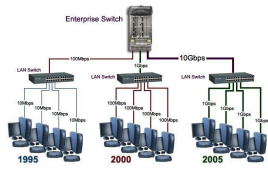

Thi công m?ng lan

Nh?n thi?t k? và **thi công m?ng lan, m?ng ?i?n tho?, camera giám sát** cho các doanh nghi?p, v?n phòng và các quán game giá r? - 0913 24 24 30

Networksaigon cung c?p d?ch v? Thi?t k? và **thi công m?ng lan chuyên nghi?p hàng ??u hi?n nay**. V?i nhi?u n?m kinh nghi?m trong l?nh v?c Thi?t k? và **thi công m?ng lan**, cùng ??i ng? k? thu?t lành ngh? Networksaigon ?ã và ?ang kh?ng ??nh v? th? ??ng ??u c?a mình trong lòng khách hàng.

Thi công m?ng lan

H[vη: M | η[vη τη. **công m?ng LAN**

Hi?n nay, có nhi?u ??n v? cung c?p d?ch v? Thi?t k? và **thi công m?ng lan** cho các công ty, v?n phòng. Nh?ng ch?t l?ng th? nào thì c?n ph?i xem xét. B?i có quá nhi?u ??n v? ch?a có kinh nghi?m ho?c kinh nghi?m còn y?u kém trong l?nh v?c Thi?t k? và **thi công m?ng lan** c?ng tham gia làm d?ch v? cho khách hàng. Chính v? th?, ch?t l?ng c?a các công trình sau khi ???c h? tri?n khai th?ng g?p tr?c tr?c v? s? c? ???ng m?ng nh?: m?t m?ng, ???ng truy?n tín hi?u kém, khi nâng c?p h? th?ng g?p khó kh?n,...

Là ??n v? có nhi?u n?m kinh nghi?m v? Thi?t k? và **thi công m?ng lan cùng ??i ng? k? thu?t lành ngh?**, chính vì th? 99% khách hàng sau khi s? d?ng d?ch v? Thi?t k? và thi công m?ng c?a chúng tôi ??u nh?n xét là hoàn toàn hài lòng v? ch?t l?ng d?ch v?, c?ng nh? thái ??, ki?n th?c c?a các k? thu?t viên tham gia l?p ??t.

Bên c?nh ?ó, quy trình thi công m?ng ? Networksaigon là m?t quy trình chu?n, ???c ng??i trong ngh? ?ánh giá là quy trình mang l?i s? t?n ích l?n cho khách hàng, t?i gi?n ???c chi phí và ??m b?o d?ch v? ???c ??a vào s? d?ng nhanh chóng nh?t