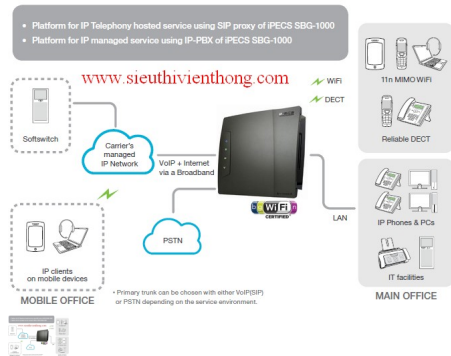

## ERICSSON-LG iPECS SBG-1000

Rating: Not Rated Yet

Price:

[Ask a question about this product](#)

Manufacturer: [LG-Ericsson](#)

### Description

T?ng ?ài ?i?n tho?i ?a ch?c n?ng ERICSSON-LG iPECS SBG-1000

- Gi?i pháp hoàn h?o cho v?n phòng thông minh, phù h?p v?i v?n phòng kho?ng 24 ng?i dùng.

- Hi?n ??i, ??n gi?n, an toàn và linh ??ng.